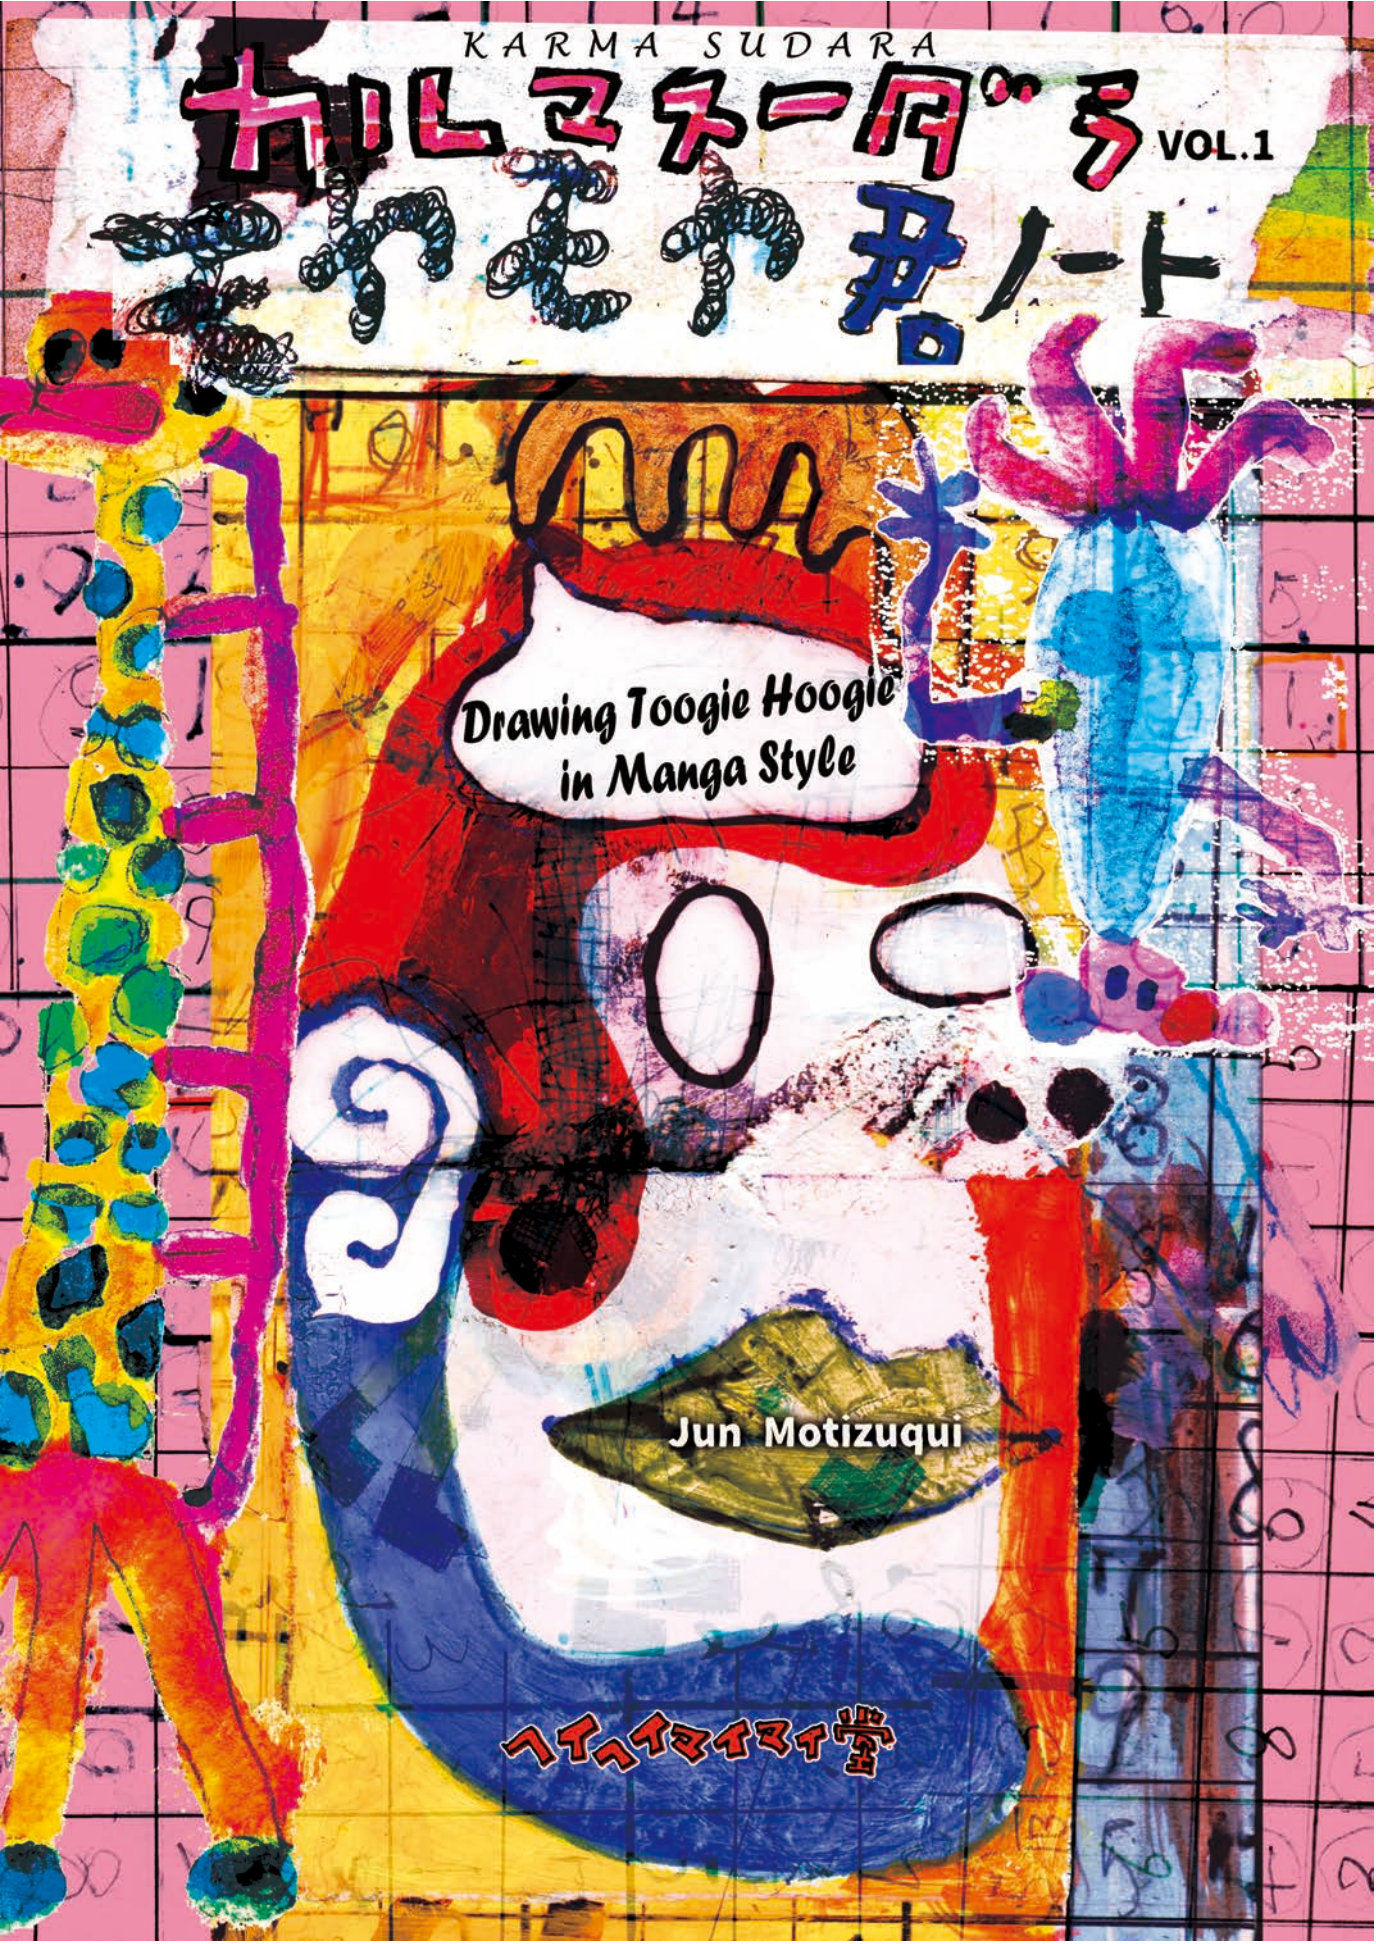

KARMA SUDARA

カールマナー=月ノ子

VOL.1

君ノハート

Drawing Toogie Hoogie
in Manga Style

Jun Motizuqui

アトアトアト堂

KARMA SUDAS

ツギハギ

作画:望月 純

モヤモヤ君

私たちのなかには 無数のものが生きている
自分が思い 感じる時 私にはわからない
感じ 思っているのが誰なのか
自分とはたんに 感覚や思念の
場にすぎないのだ

リカルド・レイス

なにそれ?

平常は
ふつうですよ

まあね